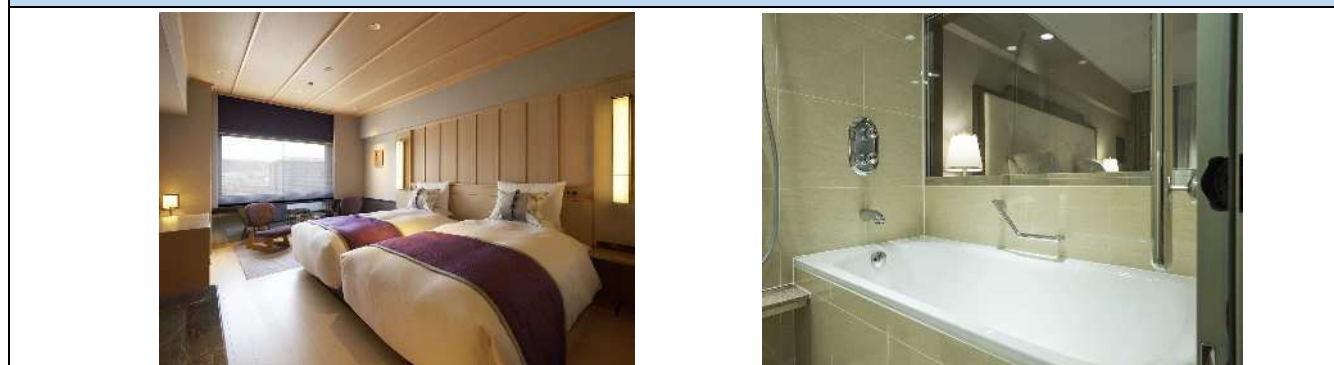

## ひとにやさしい施設情報カルテ

1 施設の名称	<b>京都センチュリーホテル</b>
2 施設の所在地	京都市下京区 東塩小路町 680 番
3 最寄りの観光エリア	京都駅・東寺・三十三間堂周辺
4 施設の区分	ホテル
5 その他の情報	京都ユニバーサル観光ナビ掲載施設
6 施設からのご案内	<p>京都駅前から徒歩2分の好アクセス。          創業 90 年を超え、ノスタルジックモダンな空間は幅広い世代の方にお寛ぎいただけます。          京都らしい和のしつらえの「京プレミアム」は、靴を脱いでお過ごしいただける客室です。          お食事の個別のご対応などについては、事前にご相談ください。</p>

### 7 施設のイメージ写真

### 8 バリアフリー対応状況

- ・シャワーチェアの貸出をしています。
- ・浴室用滑り止めマットの貸出をしています。
- ・字幕対応テレビを設置しています。
- ・フロントから客室までスタッフの御案内が可能です。事前にご相談ください。
- ・非常時をお知らせする館内及び客室内の音声放送があります。
- ・館内及び客室内にフラッシュライト等の火災警報装置を設置しています。
- ・介護タクシーの呼び出しが可能ですので、ご相談ください。
- ・客室出入口の有効幅は80cm以上あります。
- ・客室内の通路の有効幅は76cmあります。
- ・客室内の便所等の水回りの出入口は60cmあります。
- ・客室内の浴室に手すりを設置しています。
- ・客室内は水回りを除いて段差はありません。
- ・ベッドの高さは床面から57cmです。