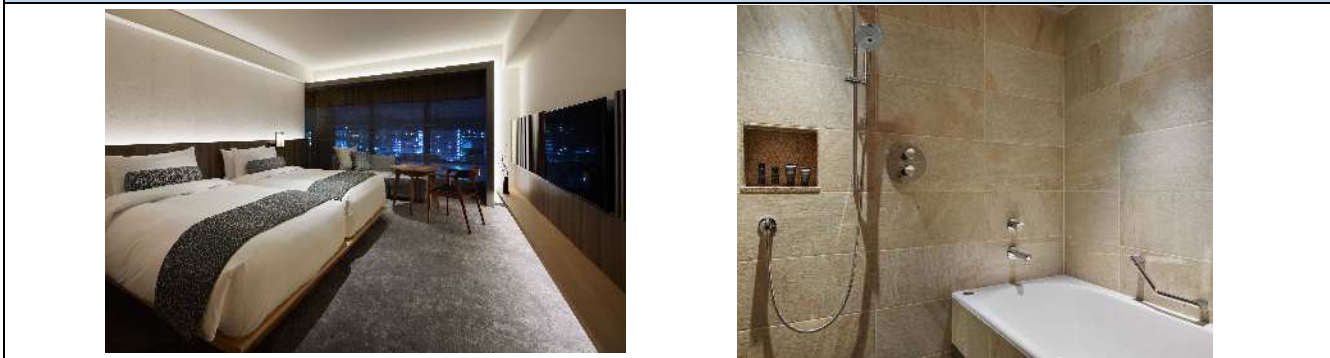

ひとにやさしい施設情報カルテ

1 施設の名称	THE THOUSAND KYOTO(ザ・サウザンド京都)
2 施設の所在地	京都市下京区 東塩小路町 570 番
3 最寄りの観光エリア	京都駅・東寺・三十三間堂周辺
4 施設の区分	ホテル
5 その他の情報	京都ユニバーサル観光ナビ掲載施設
6 施設からのご案内	<p>京都駅前から徒歩2分の好アクセス。 「サステナブル・コンフォート・ホテル」として、人・社会・未来に心地よい滞在をご提供しています。</p> <p>客室はすべて 37 m²以上のゆったりとした広さがあり、車椅子のお客様にも心地よくお過ごしいただけるユニバーサルルームをご用意しています。 お食事のご対応などについては、事前にご相談ください。</p>

7 施設のイメージ写真

8 バリアフリー対応状況

- ・シャワーチェアの貸出をしています。
- ・浴室用滑り止めマットの貸出をしています。
- ・フロントから客室までスタッフの御案内が可能です。事前にご相談ください。
- ・非常時をお知らせする館内及び客室内の音声放送があります。
- ・館内及び客室内にフラッシュライト等の火災警報装置を設置しています。
- ・個室での食事提供対応をしています。事前にご相談ください。
- ・年1回以上バリアフリーに関する社員研修を実施しています。
- ・介護タクシーの呼び出しが可能ですので、ご相談ください。
- ・客室出入口の有効幅は90cm以上あります。
- ・客室内の通路の有効幅は100cm以上あります。
- ・客室内の便所等の水回りの出入口は63cmあります。
- ・客室内の浴室に手すりを設置しています。
- ・客室内は水回りを含めて段差はありません。
- ・ベッドの高さは床面から53cmです。

9 設備等のバリアフリー対応状況

								
車椅子使用者用 便房 有	オストメイト 対応設備 有	手すり付き便房 有	車椅子使用者用客室 有	車椅子用駐車場 有	駐車場 有	平坦	エレベーター 有	車椅子対応 エレベーター 有
								
案内所 有 (フロント)	ベビーベッド 有	授乳室 有	自動ドア 有 有効80cm以上	敷地内通路・廊下の幅 有効120cm以上				

10 設備等以外のバリアフリー情報(スタッフによる対応等)